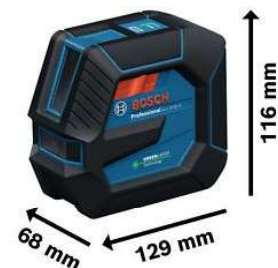

Artikelnummer	0 601 065 600
EAN	4053423303315
4 x batteri 1,5 V LR6 (AA)	✓
Alkalisk batteriadapter	✓
Lasermåltavle	✓
Lomme	✓
Universalholder LB 10 Professional	✓

Tekniske data

Beskrivelse

Branche	Byggeri Elektriker Metalblå Sanitær-, varme- og klimateknik Snedker og tømrer
---------	---

Tekniske data

Batterispænding	3,7 V
Laserdiode	500-540 nm, < 10 mW
Driftstemperatur	-10 – 50 °C
Opbevaringstemperatur	-20 – 70 °C
Laserklasse	2
Arbejdsområde, værdi	20 m
Arbejdsområde	op til 20 m
Nivelleringspræcision	± 0,3 mm/m* (* plus brugsafhængig afvigelse)
Selvnivelleringsområde	± 4°
Nivellerings tid	4 s
Støv- og stønkbeskyttet	IP 65
Strømforsyning	3,7-V-lithium-ion-batteri (3000 mAh) 4 x 1,5-V-LR6 (AA)
Driftstid, maks.	8 h (lithium-ion) og 6 h (4 x AA) i indstilling med krydslinjer
Stativ-gevind	1/4"
Vægt, ca.	0.56 kg
Farve laserlinje	grøn
Projektion	2 linjer

Salgsoplysninger

Positionering

- Lettere nivellering med vores robuste linjelaser

Brugerydelse

- IP65-klassificering og gummiforstærket kabinet til støv- og vandtæthed
- Det U-formede laservinduet giver en bredere blæservinkel til den vandrette linje
- Den dobbelte strømkilde sikrer, at du kan skifte mellem BA 3.7V 3.0Ah XL-lithium-ion-batteriet og alkaliske AA-batterier, så du undgår nedetid